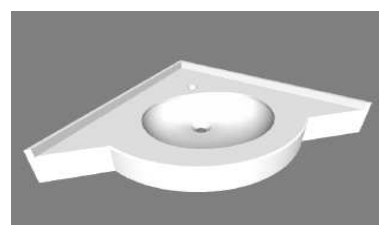

Plans Vasques

Vasque ovale ou ronde

Plan vasque **standard et sur mesure** en Solid Surface de 12mm

Coloris **blanc** (coloris sur demande)

En niche / adossé / en angle

Longueur sur mesure de 600mm à 3000mm

PMR ou NON PMR

1 à 4 vasques (plus nous consulter)

Intégrées par-dessous (vasque blanche)

LILA