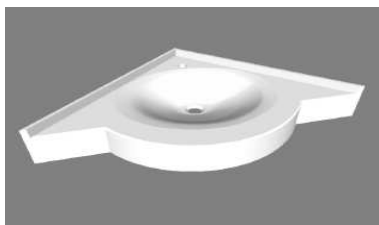

Plans Vasques

Vasque ovale ou ronde

Plan vasque **standard et sur mesure** en Solid Surface

Coloris **blanc** (coloris sur demande)

En niche / adossé / en angle

Longueur sur mesure de 600mm à 3000mm

PMR ou NON PMR

1 à 4 vasques (plus nous consulter)

Thermoformées

ADAM (9mm)

CLARA

MARIA

LOONA

LAURA

LEA

LILA

PAULA

MIA

ALLY

KATY

Plans Vasques

Vasque ovale ou ronde

Plan vasque **standard et sur mesure** en Solid Surface de 12mm

Coloris **blanc** (coloris sur demande)

En niche / adossé / en angle

Longueur sur mesure de 600mm à 3000mm

PMR ou NON PMR

1 à 4 vasques (plus nous consulter)

Intégrées par-dessous (vasque blanche)

CLARA

MARIA